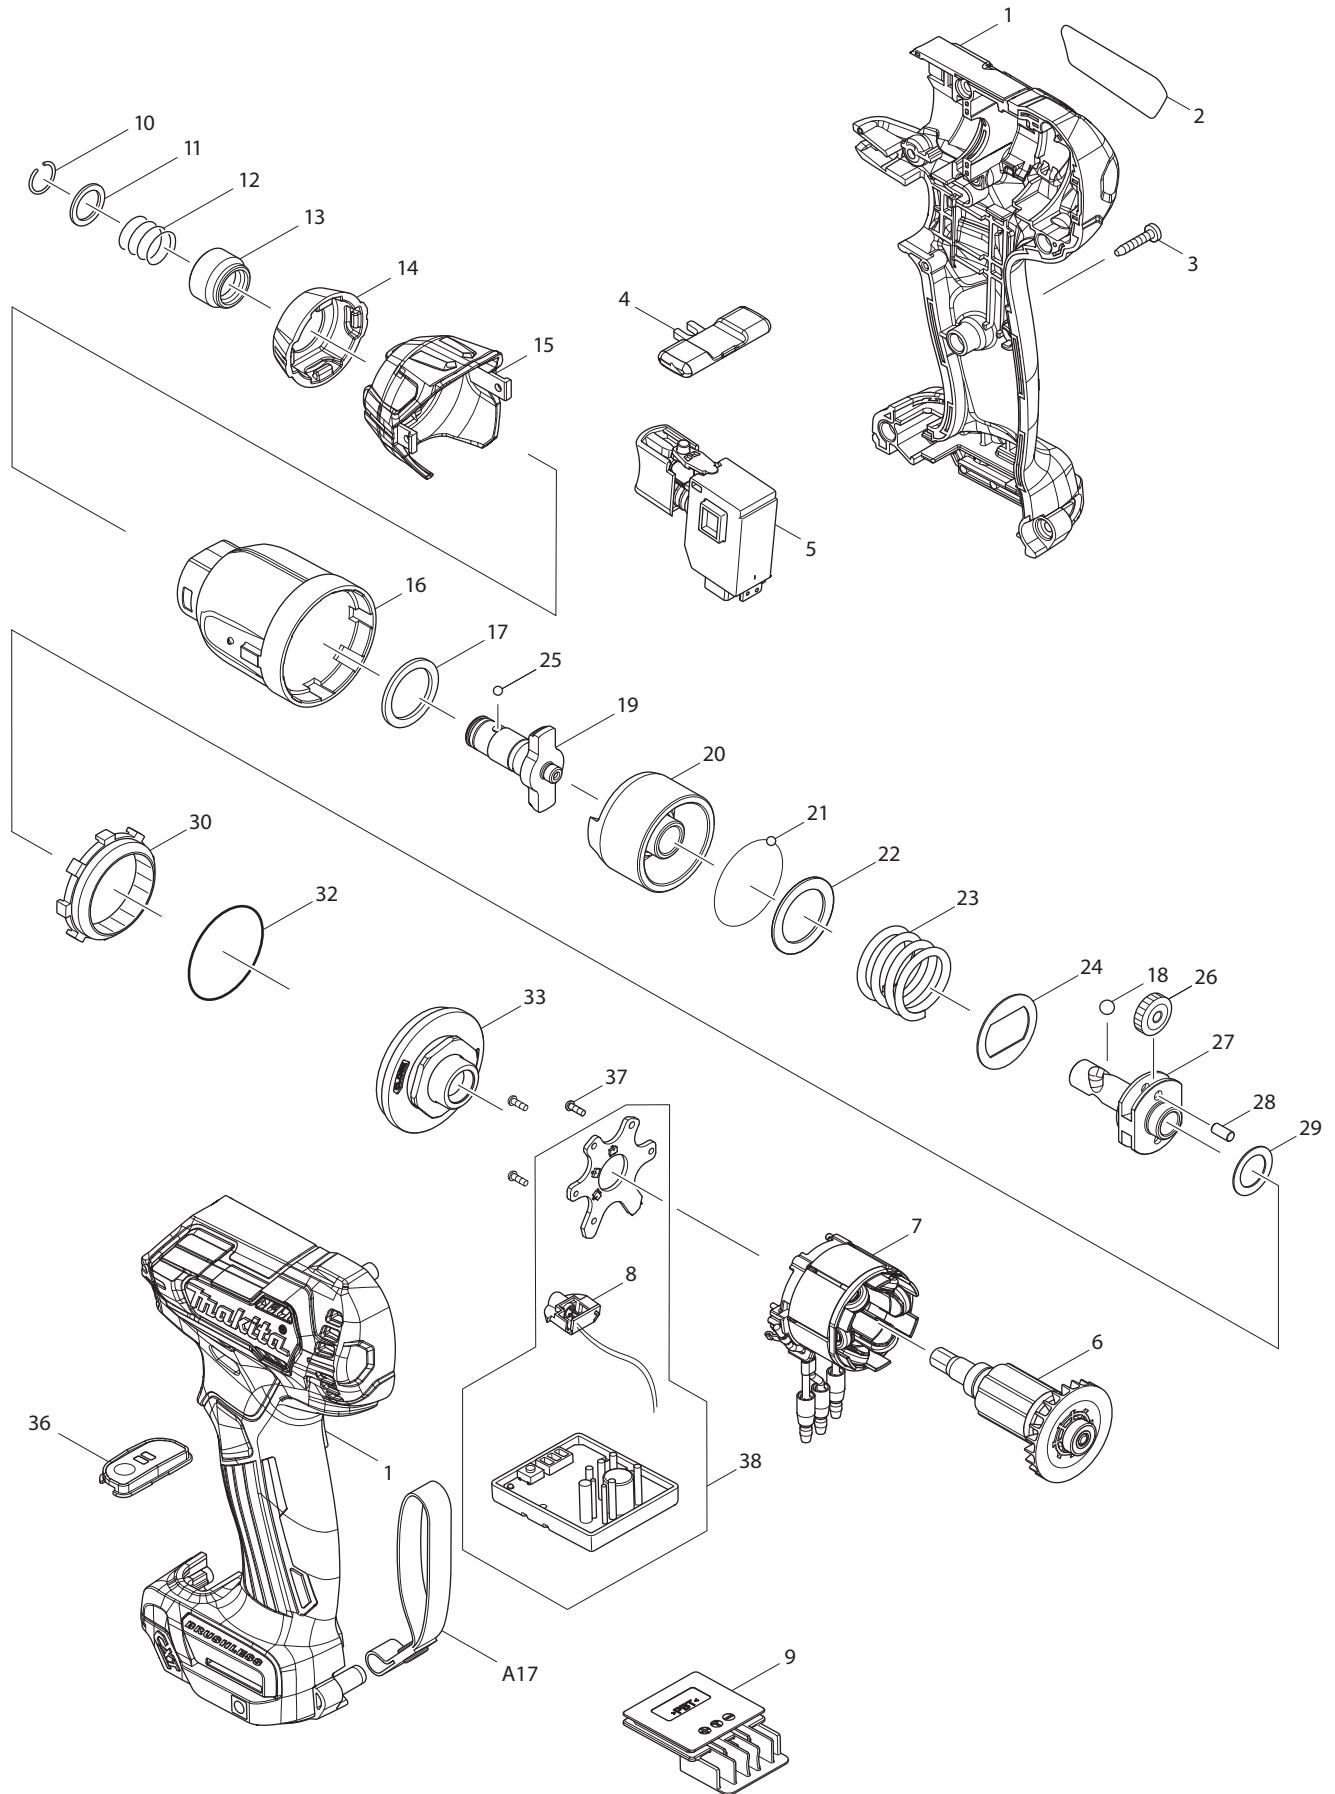

07 - 2016
TD111DSY, TD111DZ
12V Max CXT Brushless 1/4" Hex Impact Driver

Item #	Type	Part No	Description	Qty	Unit
001		183E65-8	HOUSING SET	1	SET
	INC.	252126-6	HEX LOCKING NUT M4-7	2	PC.
002		852P36-9	NAME PLATE F/TD111D	1	PC.
003		266429-2	TAPPING SCREW 3X16	9	PC.
004		455053-8	F/R CHANGE LEVER	1	PC.
005		650689-0	SWITCH C3JW-2B	1	PC.
006		619415-6	ROTOR	1	PC.
007		629232-6	STATOR	1	PC.
008		620553-9	LED CIRCUIT	1	PC.
009		644813-5	TERMINAL	1	PC.
010		231965-7	RING SPRING 10	1	PC.
011		267143-3	FLAT WASHER 11	1	PC.
012		233005-7	COMPRESSION SPRING 13	1	PC.
013		326803-7	BIT SLEEVE	1	PC.
014		424907-0	BUMPER	1	PC.
015		457062-3	HAMMER CASE COVER	1	PC.
016		144058-0	HAMMER CASE COMPLETE	1	PC.
017		261159-0	NYLON WASHER 19	1	PC.
018		216019-1	STEEL BALL 3	2	PC.
019		326630-2	ANVIL M	1	PC.
020		324894-2	HAMMER	1	PC.
021		216019-1	STEEL BALL 3	24	PC.
022		267380-9	FLAT WASHER 20	1	PC.
023		232326-4	COMPRESSION SPRING 21	1	PC.
024		267813-4	WASHER 21	1	PC.
025		216002-8	STEEL BALL 4.8	2	PC.
026		221437-0	SPUR GEAR 17	2	PC.
027		324897-6	SPINDLE	1	PC.
028		268217-3	PIN 3.5	2	PC.
029		253052-2	FLAT WASHER 12	1	PC.
030		227316-0	INTERNAL GEAR 43	1	PC.
032		213479-8	O RING 33	1	PC.
033		141893-7	BEARING BOX COMPLETE	1	PC.
036		144060-3	SWITCH PLATE COMPLETE	1	PC.
037		266490-9	TAPPING SCREW PT 2X6	3	PC.
038		620552-1	CONTROLLER	1	PC.
	INC.		Item No. 8		
E01		810J35-1	CAUTION LABEL	1	PC.
100		266622-8	+ TRUSS HEAD SCREW M4X12 F/HOOK (Item A2)	1	PC.